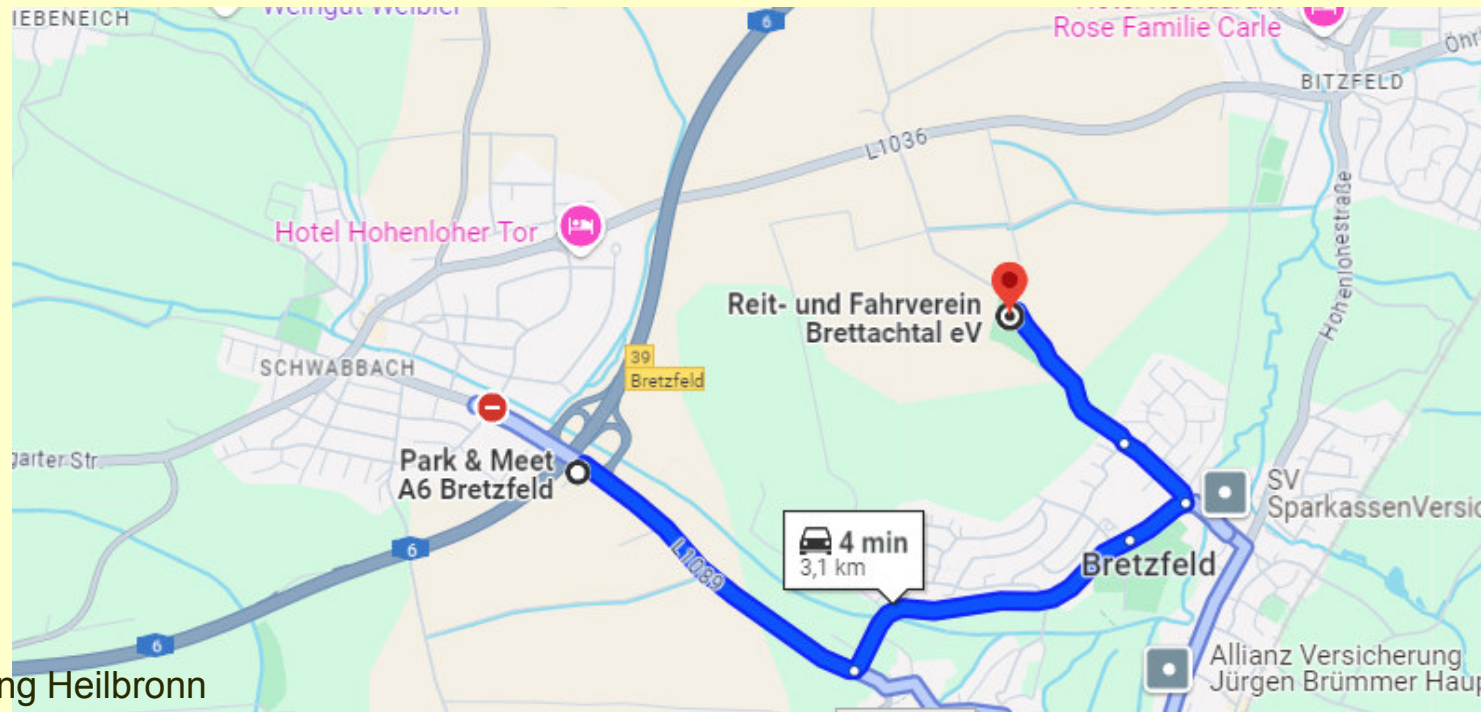

Wegbeschreibung zum RFV Brettachtal

Adresse:
Birkenhöfe 9
74626 Bretzfeld

→ A6 Richtung Nürnberg

← A6 Richtung Heilbronn

Achtung!

Ab Autobahnausfahrt Bretzfeld bitte links halten Richtung Bretzfeld.
Ortsdurchfahrt Schwabbach ist gesperrt.
Der Weg ist ab der Autobahnausfahrt auch ausgeschildert.